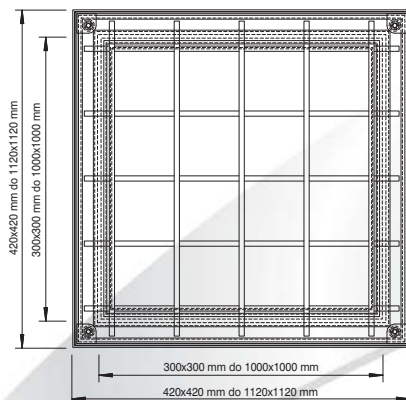

Pokrywa włazu System PRO+

Aluminium

ProfessionalLine+

System PRO+

Aluminium

Opis produktu:

Pokrywa włazu Systemu PRO+ jest wykonana z 2,5 mm aluminium. Głębokość wanny (pokrywy) wynosi 65 mm a wysokość konstrukcji jedynie 75 mm. Ościeżnica jest wyposażona w umieszczoną na całym obwodzie, odporną na działanie mrozu i warunków atmosferycznych specjalną uszczelkę, zapobiegającą przenikaniu zapachów i wodoszczelną. Ościeżnica zostaje zabetonowana na równi z podłożem. Następnie można wypełnić wannę (pokrywę) i osadzić ją w ościeżnicy. Pokrywa jest mocowana do ościeżnicy w 4 punktach narożnych. W punktach tych może ona zostać wyciągnięta za pomocą klucza do podnoszenia. Możliwe jest wypełnienie pokrywy (wanny) betonem, żywicą syntetyczną, granitem, płytkami, drewnem i twardymi okładzinami czy też innymi materiałami.

Obciążenie:

- Obciążenie 125 kN wg EN 124 (Klasa B 125)

Materiał:

- Ościeżnica i pokrywa wykonane z aluminium 2,5 mm

Zastosowanie:

Do leżących na równi z podłożem szachtów w obszarze wewnętrznym i zewnętrznym.

	Nr art.	Wymiary zewnętrzne ramy	Wymiar światła dostępu
Wysokość 75 mm	PRO+300300AL75	420 x 420 mm	300 x 300 mm
	PRO+400400AL75	520 x 520 mm	400 x 400 mm
	PRO+500500AL75	620 x 620 mm	500 x 500 mm
	PRO+600600AL75	720 x 720 mm	600 x 600 mm
	PRO+700700AL75	820 x 820 mm	700 x 700 mm
	PRO+800800AL75	920 x 920 mm	800 x 800 mm
	PRO+10001000AL75	1120 x 1120 mm	1000 x 1000 mm