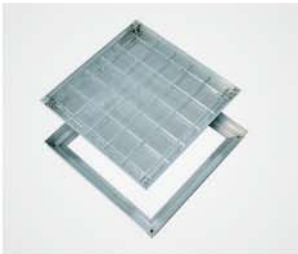

Pokrywa włazu System PRO+

Aluminium

ProfessionalLine+

System PRO+

Aluminium

Opis produktu:

Pokrywa włazu Systemu PRO+ jest wykonana z 2,5 mm aluminium. Głębokość wanny (pokrywy) wynosi 65 mm a wysokość konstrukcji jedynie 75 mm. Ościeżnica jest wyposażona w umieszczoną na całym obwodzie, odporną na działanie mrozu i warunków atmosferycznych specjalną uszczelkę, zapobiegającą przenikaniu zapachów i wodoszczelną. Ościeżnica zostaje zabetonowana na równi z podłożem. Następnie można wypełnić wannę (pokrywę) i osadzić ją w ościeżnicy. Pokrywa jest mocowana do ościeżnicy w 4 punktach narożnych. W punktach tych może ona zostać wyciągnięta za pomocą klucza do podnoszenia. Możliwe jest wypełnienie pokrywy (wanny) betonem, żywicą syntetyczną, granitem, płytkami, drewnem i twardymi okładzinami czy też innymi materiałami.

Obciążenie:

- Obciążenie 125 kN wg EN 124 (Klasa B 125)

Materiał:

- Ościeżnica i pokrywa wykonane z aluminium 2,5 mm

Zastosowanie:

Do leżących na równi z podłożem szachtów w obszarze wewnętrznym i zewnętrznym.

	Nr art.	Wymiary zewnętrzne ramy	Wymiar światła dostępu
Wysokość 75 mm	PRO+300300AL75	420 x 420 mm	300 x 300 mm
	PRO+400400AL75	520 x 520 mm	400 x 400 mm
	PRO+500500AL75	620 x 620 mm	500 x 500 mm
	PRO+600600AL75	720 x 720 mm	600 x 600 mm
	PRO+700700AL75	820 x 820 mm	700 x 700 mm
	PRO+800800AL75	920 x 920 mm	800 x 800 mm
	PRO+10001000AL75	1120 x 1120 mm	1000 x 1000 mm

Szczególne zalety naszego systemu

- Ze specjalną uszczelką odporną na działanie mrozu i warunków atmosferycznych
- Z kotwami mocującymi dla stabilnego osadzenia
- Głębokość wanny wynosi 65 mm
- Z dodatkowymi poprzeczkami wzmacniającymi
- Łatwo otwieralna dzięki stożkowej konstrukcji