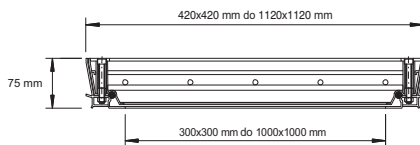

Obciążenie:

- Obciążenie 125 kN wg EN 124 (Klasa B 125)

Materiał:

- Ościeżnica i pokrywa wykonane z aluminium 2,5 mm

Zastosowanie:

Do leżących na równi z podłożem szachtów w obszarze wewnętrznym i zewnętrznym.

	Nr art.	Wymiary zewnętrzne ramy	Wymiar światła dostępu
Wysokość 75 mm	PRO+300300AL75	420 x 420 mm	300 x 300 mm
	PRO+400400AL75	520 x 520 mm	400 x 400 mm
	PRO+500500AL75	620 x 620 mm	500 x 500 mm
	PRO+600600AL75	720 x 720 mm	600 x 600 mm
	PRO+700700AL75	820 x 820 mm	700 x 700 mm
	PRO+800800AL75	920 x 920 mm	800 x 800 mm
	PRO+10001000AL75	1120 x 1120 mm	1000 x 1000 mm